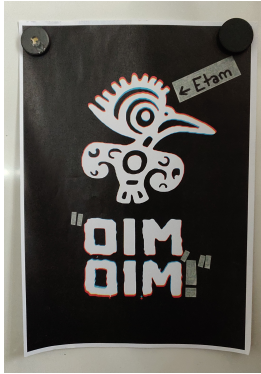

Etam

Eine Fachschaftlerin ist am Boulevard einmal über diesen lustigen Vogel gestolpert und hat ihn nach Absprache mit den anderen Fachschaftsmenschen gefragt, ob er nicht Lust hat zusammen mit Meta und Lambda Maskottchen unserer Fachschaft zu sein. Etam sagte sagte sofort ja, doch er konnte bisher noch nicht permanent einziehen. Daher ist er aktuell nur auf einem Bild an unserem Whiteboard zu sehen, aber schon von dort aus wacht er stets über unsere Mate-Vorräte. Mit einem lauten „OIM, OIM!“ lässt er uns wissen, dass es an der Zeit ist, den Kiosk aufzufüllen. Bald wird Etam auch physisch anwesend sein und sich zu seinen Maskottchen-Kollegen Meta und Lambda gesellen.

From:

<https://fachschaft.techfak.de/> - **Fachschaft Technik**

Permanent link:

<https://fachschaft.techfak.de/user/meta_lamda_und_etam?rev=1720598358>

Last update: **2024/07/10 07:59**