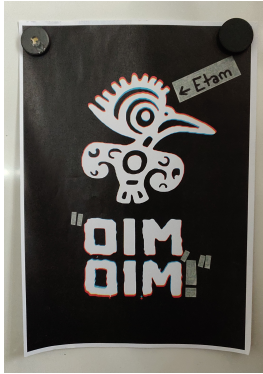

Etam

Eine Fachschaftlerin ist am Boulevard einmal über diesen lustigen Vogel gestolpert und hat ihn nach Absprache mit den anderen Fachschaftsmenschen gefragt, ob er nicht Lust hat zusammen mit Meta und Lambda Maskottchen unserer Fachschaft zu sein. Etam sagte sagte sofort ja, doch er konnte bisher noch nicht permanent einziehen. Daher ist er aktuell nur auf einem Bild an unserem Whiteboard zu sehen, aber schon von dort aus wacht er stets über unsere Mate-Vorräte. Mit einem lauten „OIM, OIM!“ lässt er uns wissen, dass es an der Zeit ist, den Kiosk aufzufüllen. Bald wird Etam auch physisch anwesend sein und sich zu seinen Maskottchen-Kollegen Meta und Lambda gesellen.

From:

<https://fachschaft.techfak.de/> - **Fachschaft Technik**

Permanent link:

<https://fachschaft.techfak.de/user/meta_lamda_und_etam?rev=1720598358>

Last update: **2024/07/10 07:59**