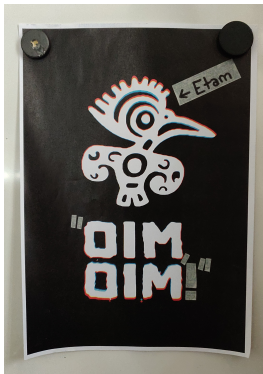

Etam

Eine Fachschaftlerin ist am Boulevard einmal über diesen lustigen Vogel gestolpert und hat ihn nach Absprache mit den anderen Fachschaftsmenschen gefragt, ob er nicht Lust hat zusammen mit Meta und Lambda Maskottchen unserer Fachschaft zu sein. Etam sagte sagte sofort ja, doch er konnte bisher noch nicht permanent einziehen. Daher ist er aktuell nur auf einem Bild an unserem Whiteboard zu sehen, aber schon von dort aus wacht er stets über unsere Mate-Vorräte. Mit einem lauten „OIM, OIM!“ lässt er uns wissen, dass es an der Zeit ist, den Kiosk aufzufüllen. Bald wird Etam auch physisch anwesend sein und sich zu seinen Maskottchen-Kollegen Meta und Lambda gesellen.

From:
<https://fachschaft.techfak.de/> - **Fachschaft Technik**

Permanent link:
<https://fachschaft.techfak.de/user/meta_lamda_und_etam?rev=1720597747>

Last update: **2024/07/10 07:49**