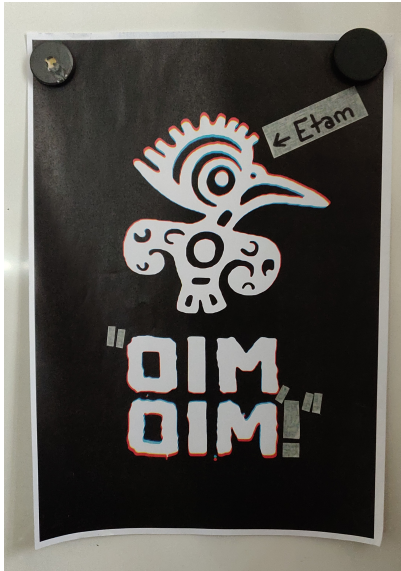

- Texte checken
- Bilder fehlen noch

Meta

Meta hat vor einer langen Zeit auf einer Konferenz deutschsprachiger Informatikfachschaften (KIF) als grüne Katze das Licht der Welt erblickt. Seitdem ist sie unsere treue Begleiterin und hat schon viel mitgemacht! Unter anderem diverse Ersti-Wochen und Ersti-Fahrten, sowie unzählige Ausflüge in andere Fachschaften, um dort einen mehrwöchigen Urlaub zu verbringen. Bisher ist sie bei gemeinschaftlichen Grillabenden mit diesen Fachschaften aber immer wieder zu uns zurückgekehrt. Aktuell wacht sie - zusammen mit Lambda - in unserem Aufenthaltsraum über die Arcade, liest ab und an ihr Lieblingsbuch „Als die Katzen noch grün waren“ und freut sich jetzt schon auf die nächsten Erstis!

Lambda

Das kleine Lamm Lambda ist regelrecht geschmückt mit Anwesenheitsnachweisen für diverse Fachschaftskonferenzen, darunter auch eine der Physik-Fachschaften. Da ist sie wohl bei einem ihrer Urlaube in dieser Fachschaft einfach mitgekommen. Wer könnte es ihr auch verdenken, das war bestimmt sehr spannend! Für solche Veranstaltungen ist Lambda immer zu haben, deshalb ist sie auch immer gerne bei den Ersti-Tagen dabei. Manch einer munkelt, dass sie unser Haupt-Maskottchen sei, aber das würde Lambda selbst so nie sagen. Sie freut sich sehr darüber sich die

Etam

Eine Fachschaftlerin ist am Boulevard einmal über diesen lustigen Vogel gestolpert und hat ihn nach Absprache mit den anderen Fachschaftsmenschen gefragt, ob er nicht Lust hat zusammen mit Meta und Lambda Maskottchen unserer Fachschaft zu sein. Etam sagte sofort ja, doch er konnte bisher noch nicht permanent einziehen. Daher ist er aktuell nur auf einem Bild an unserem Whiteboard zu sehen, aber schon von dort aus wacht er stets über unsere Mate-Vorräte. Mit einem lauten „OIM, OIM!“ lässt er uns wissen, dass es an der Zeit ist, den Kiosk aufzufüllen. Bald wird Etam auch physisch anwesend sein und sich zu seinen Maskottchen-Kollegen Meta und Lambda gesellen.