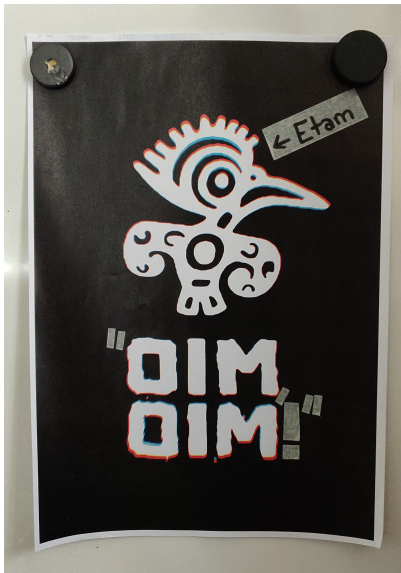

Eine Fachschaftlerin ist am Boulevard einmal über diesen lustigen Vogel gestolpert und hat ihn nach Absprache mit den anderen Fachschaftsmenschen gefragt, ob er nicht Lust hat zusammen mit Meta und Lambda Maskottchen unserer Fachschaft zu sein. Etam sagte sagte sofort ja, doch er konnte bisher noch nicht permanent einziehen. Daher ist er aktuell nur auf einem Bild an unserem Whiteboard zu sehen, aber schon von dort aus wacht er stets über unsere Mate-Vorräte. Mit einem lauten „OIM, OIM!“ lässt er uns wissen, dass es an der Zeit ist, den Kiosk aufzufüllen. Bald wird Etam auch physisch anwesend sein und sich zu seinen Maskottchen-Kollegen Meta und Lambda gesellen.

From:

<https://fachschaft.techfak.de/> - **Fachschaft Technik**

Permanent link:

<https://fachschaft.techfak.de/user/meta_lamda_und_etam?rev=1720597692>

Last update: **2024/07/10 07:48**